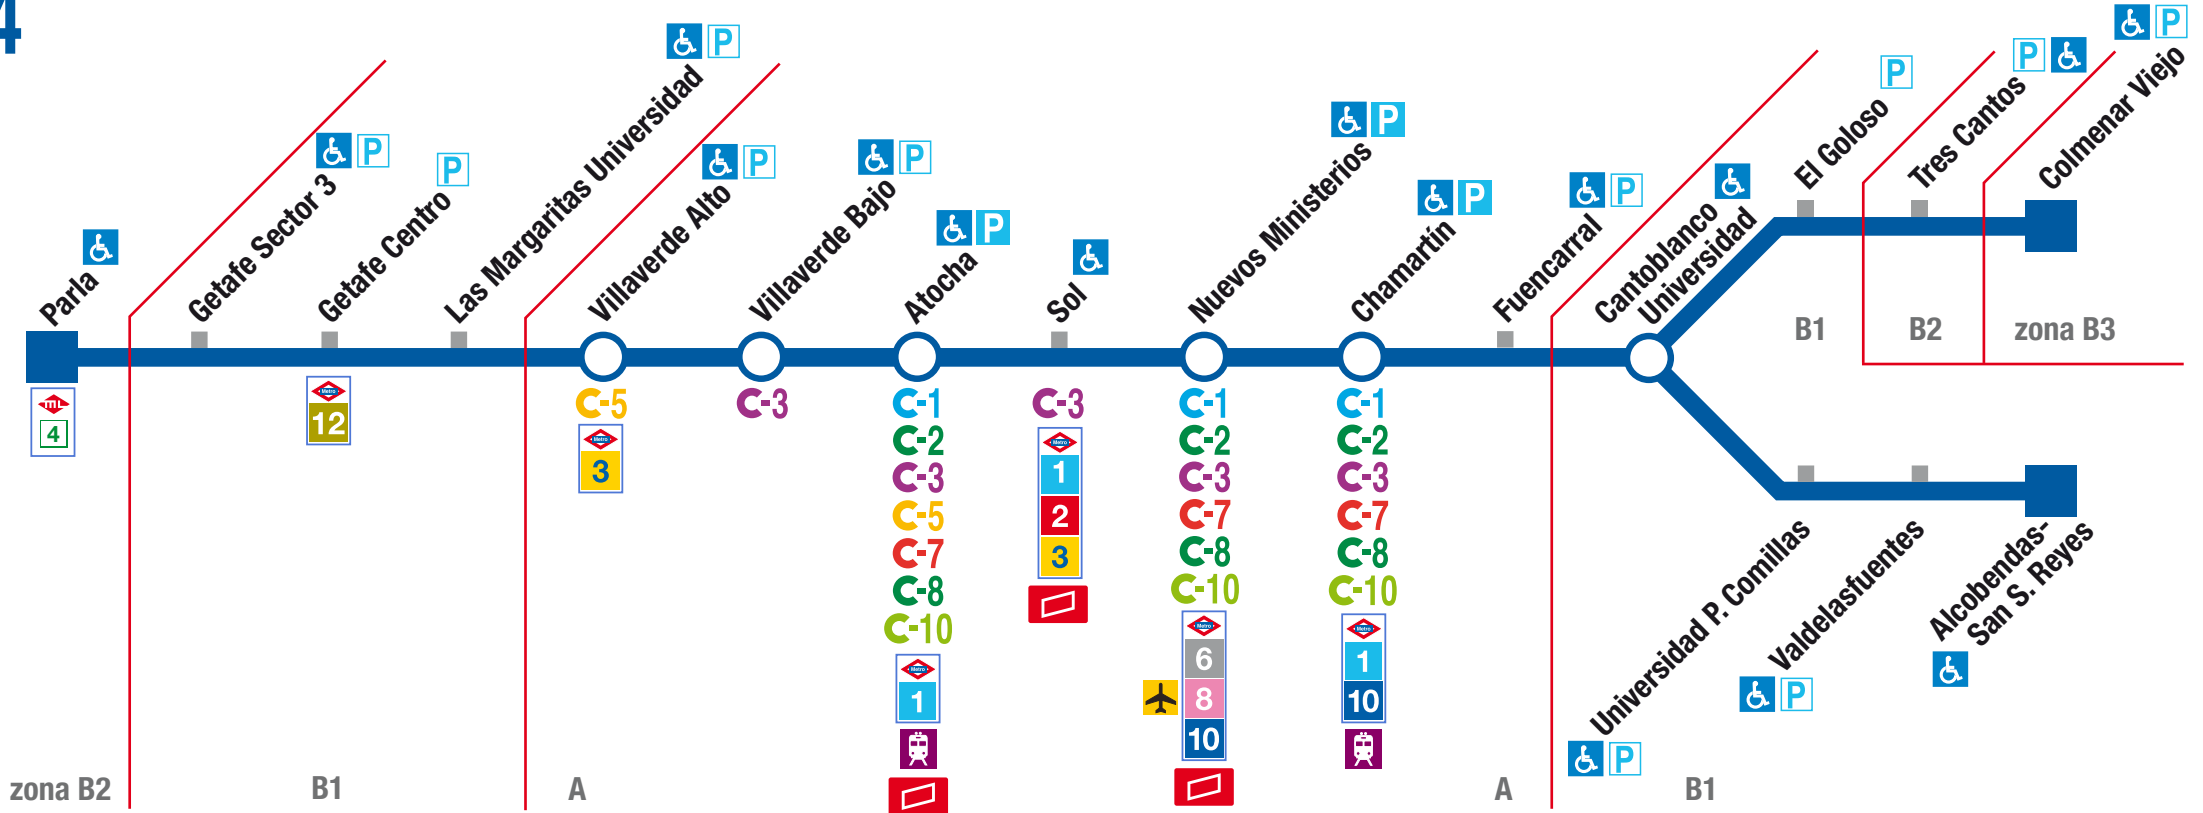

Parla - Atocha - Sol - Chamartín - Alcobendas-San Sebastián de los Reyes / Colmenar Viejo

C-4

SÍMBOLOS - SYMBOLS

- Estación accesible
Accessible Station
- Línea de Metro
Metro line
- Estación de ferrocarril de largo recorrido
Railway station
- Aparcamiento de disuasión de pago
Paid Park & Ride
- Línea de Metro Ligeró
Light Rail line
- Línea de Metro al Aeropuerto
Airport Metro Line
- Aparcamiento de disuasión gratuito
Free Park & Ride
- Oficina de gestión
tarjeta transporte público
Administration office